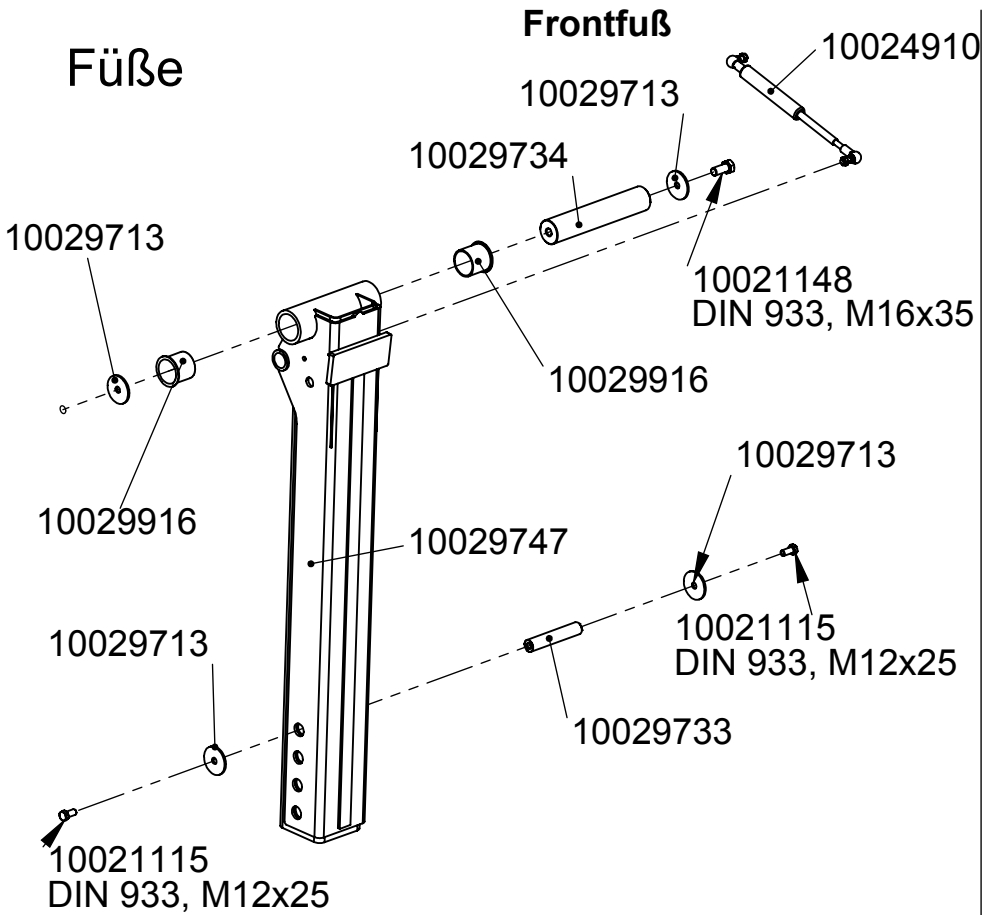

Füße

Frontfuß