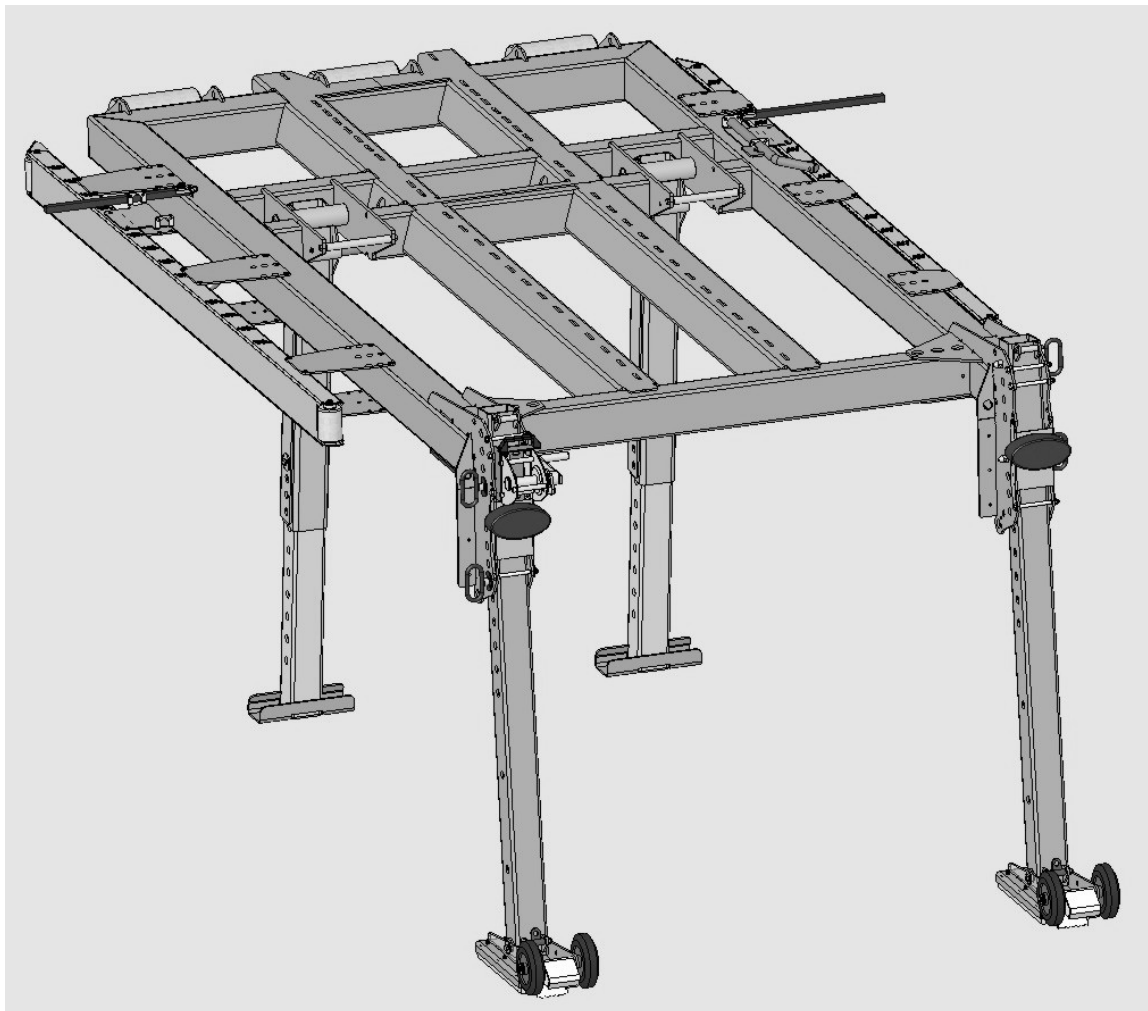

ROLLFIX

Abroller

Art.Nr.: 10035230

15.04.2013 | Version 1.1 | DE

Kugelmann Maschinenbau e.K.
Gewerbepark 1-5
87675 Rettenbach a.A.
GERMANY

www.kugelmann.com
office@kugelmann.com
+49 (0) 8860 | 9190-0

*

Kugelmann Maschinenbau ist ein familiengeführtes, Allgäuer Unternehmen mit Schwerpunkt und Tradition in der Kommunaltechnik. Mit Leidenschaft entwickeln und bauen wir zuverlässige und zukunftsweisende Maschinen - wir lieben was wir tun.