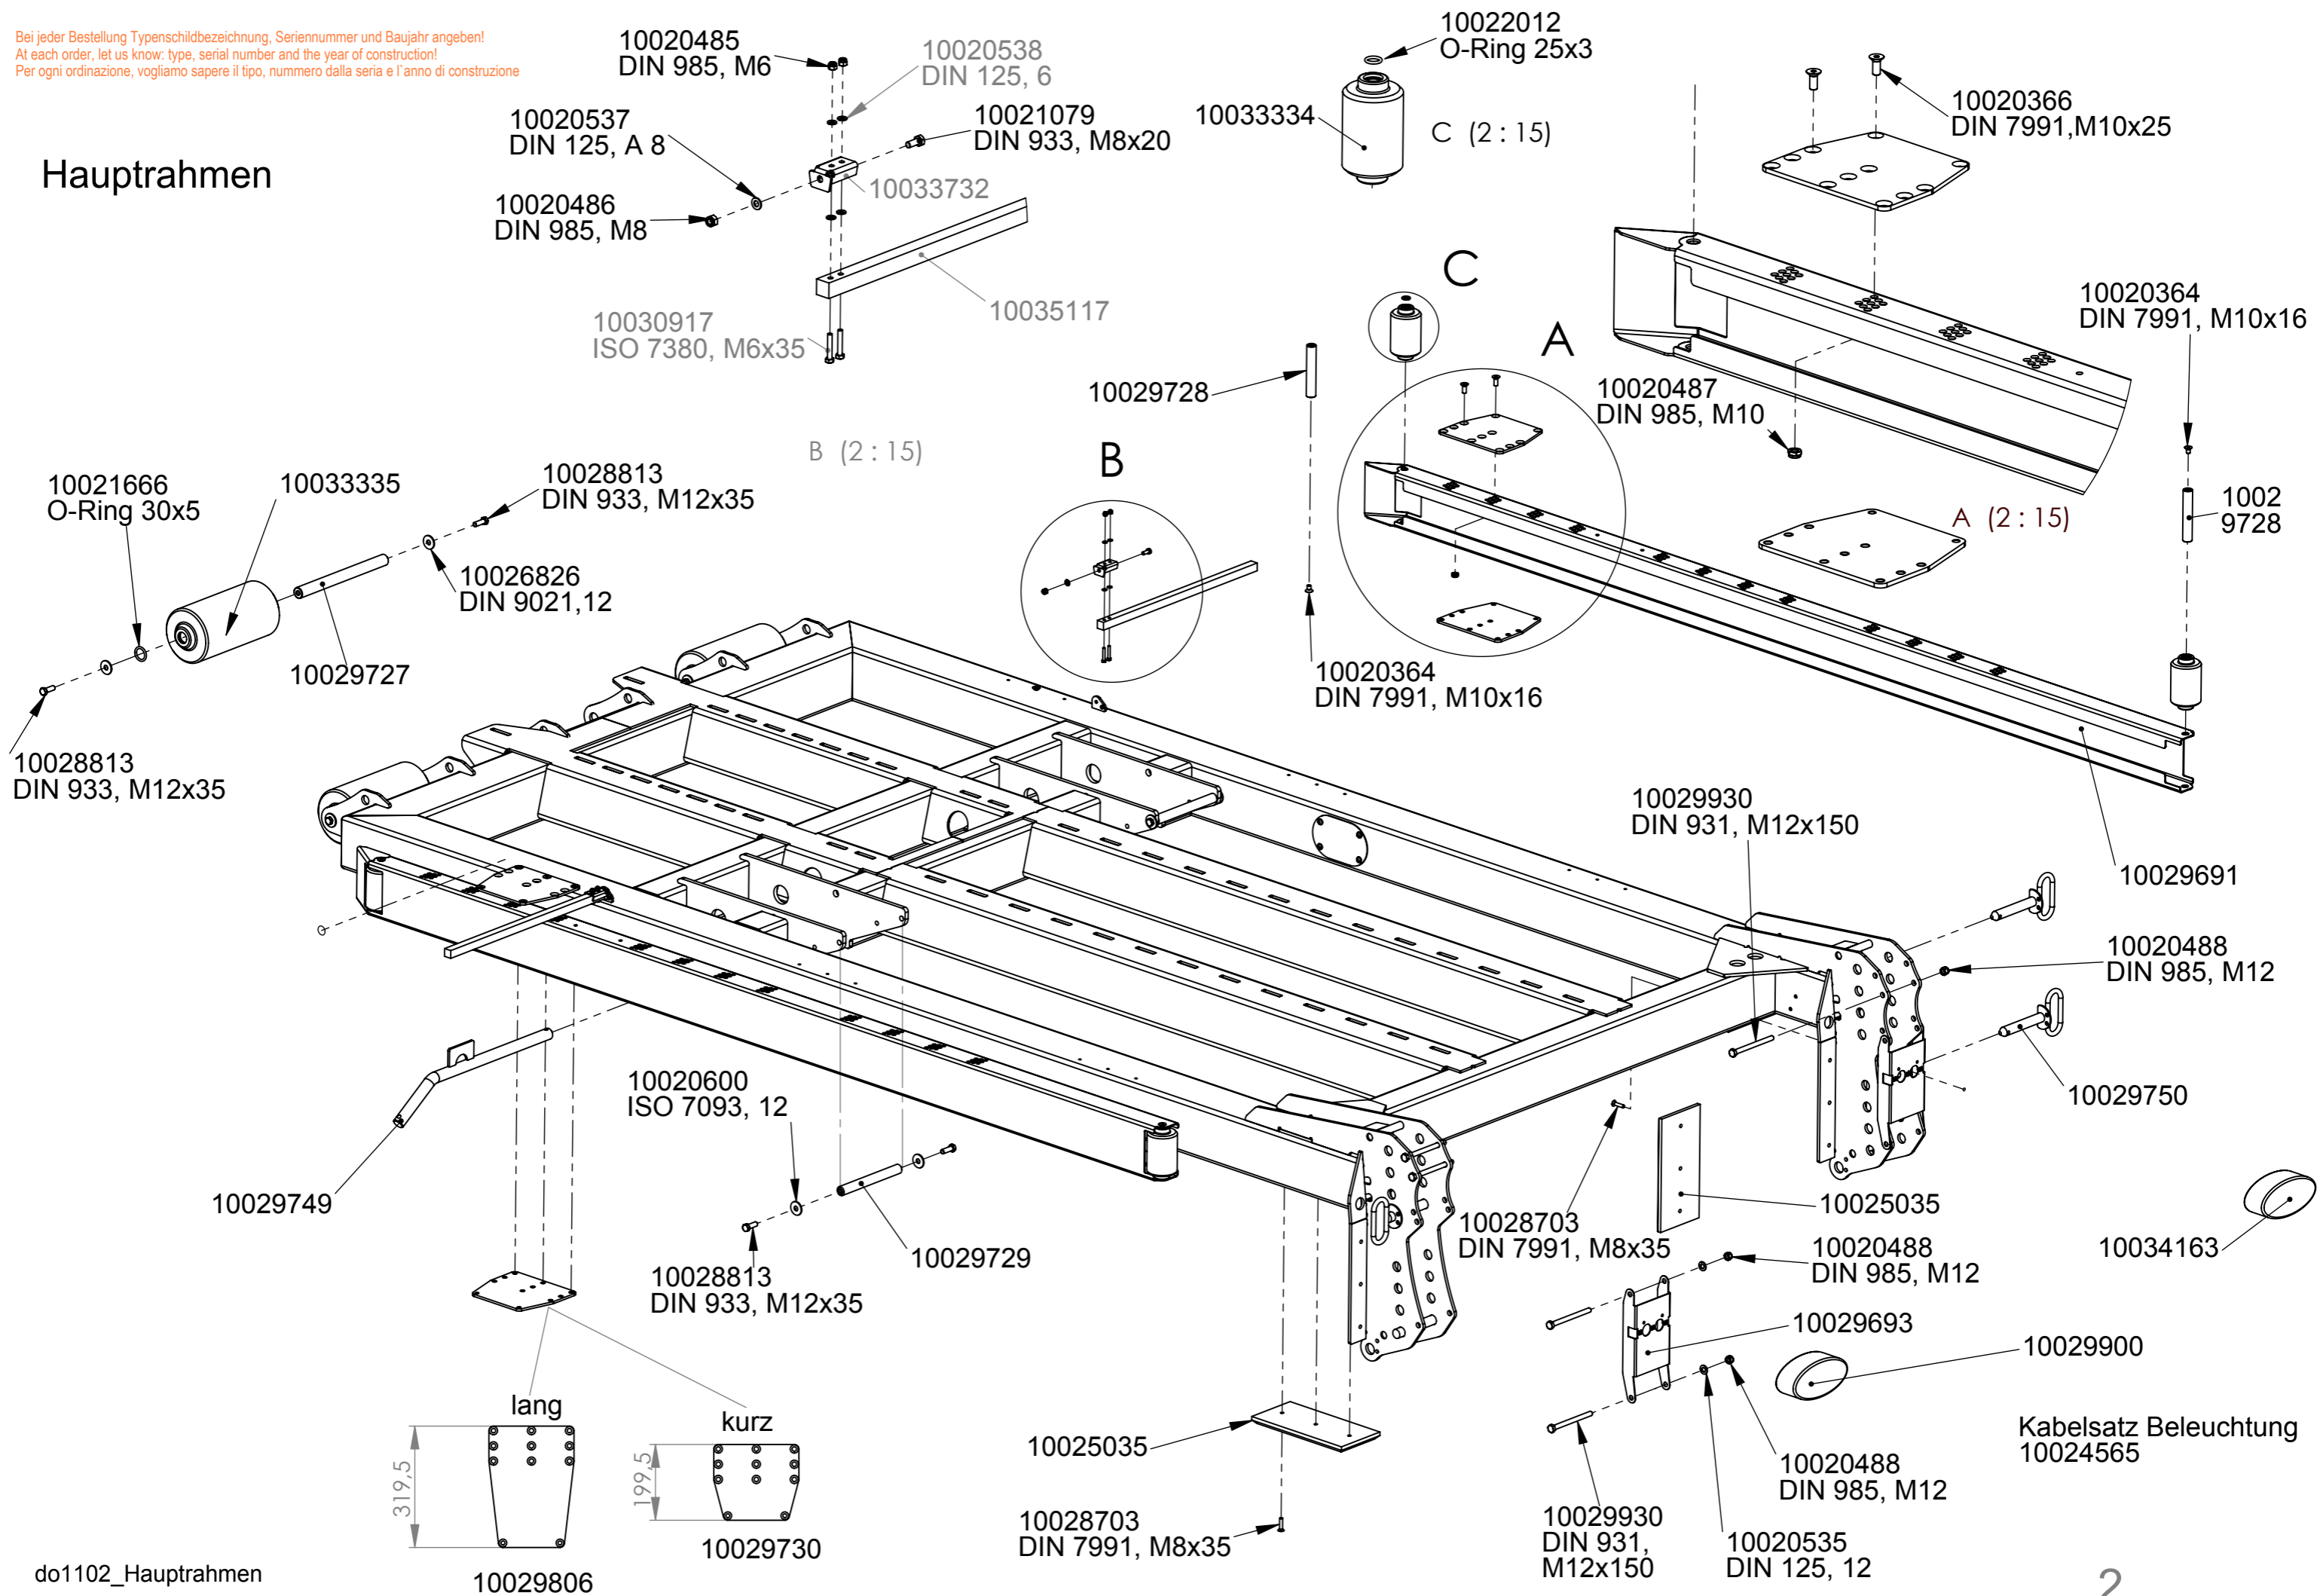

Bei jeder Bestellung Typenschildbezeichnung, Seriennummer und Baujahr angeben!
At each order, let us know: type, serial number and the year of construction!
Per ogni ordinazione, vogliamo sapere il tipo, numero dalla serie e l'anno di costruzione

Hauptrahmen