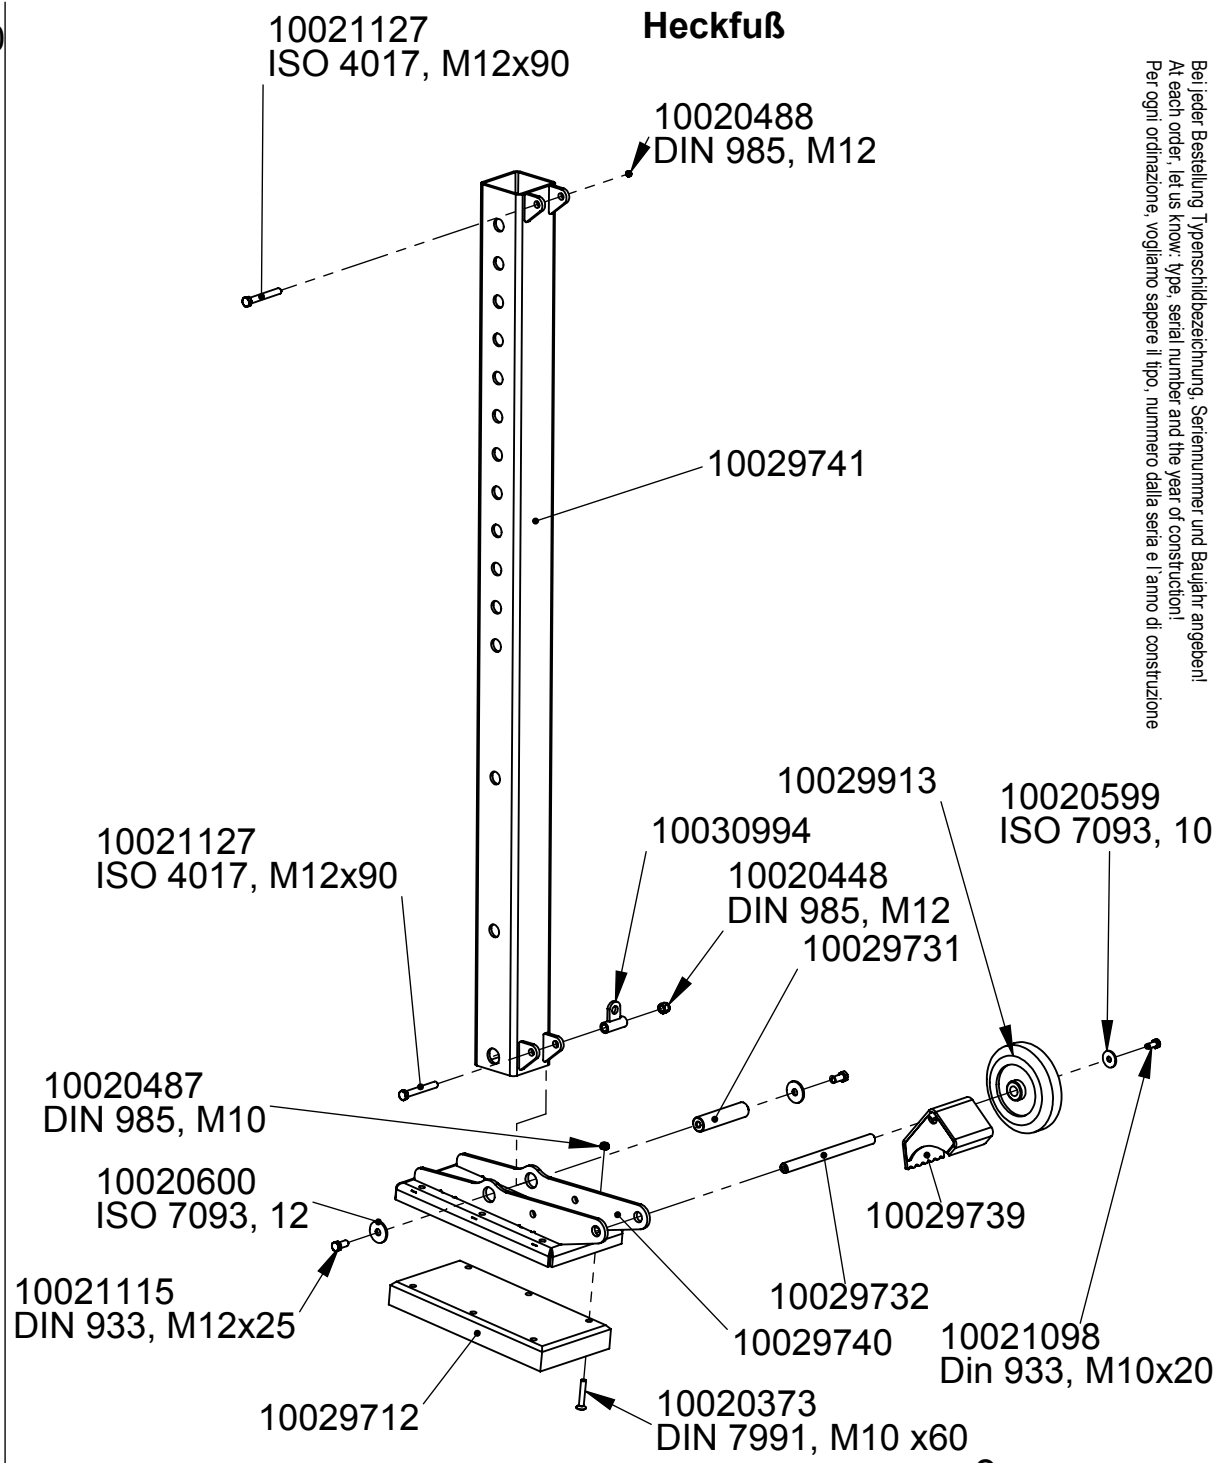

Heckfuß

Bei jeder Bestellung Typenschildbezeichnung, Seriennummer und Baujahr angeben!
At each order, let us know: type, serial number and the year of construction!
Per ogni ordinazione, vogliamo sapere il tipo, numero della serie e l'anno di costruzione